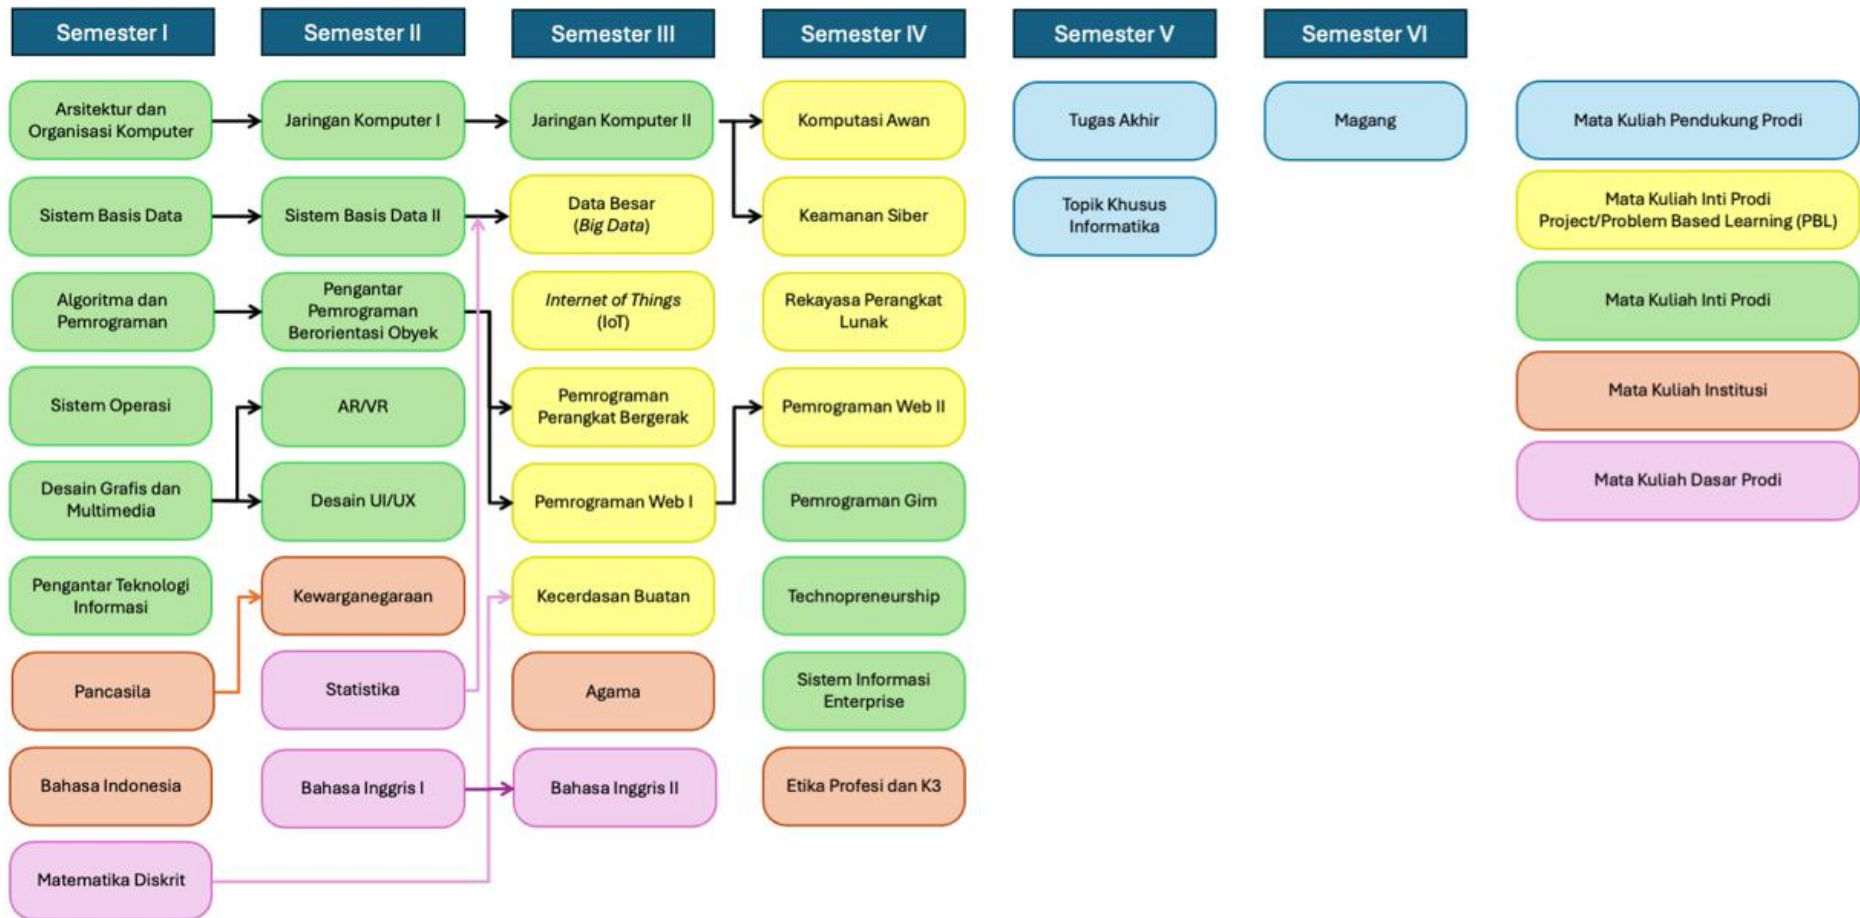

## JEJARING MATA KULIAH

SMT	NO	KODE MATA KULIAH	NAMA MATA KULIAH	SKS			WAKTU BELAJAR MAHASISWA (menit per minggu)			
				Total	Teori	Praktik	Tatap Muka	Penugasan Terstruktur	Mandiri	Total
IV	1	334-241-401	Etika Profesi & K3	1	1	0	2 x 45	45	35	1 x 170
	2	334-241-402	Technopreneurship	1	1	0	2 x 45	45	35	1 x 170
	3	334-241-403	Rekayasa Perangkat Lunak	3	1	2	6 x 45	120	120	3 x 170
	4	334-241-404	Pemrograman Web II	3	1	2	6 x 45	120	120	3 x 170
	5	334-241-405	Sistem Informasi Enterprise	3	1	2	6 x 45	120	120	3 x 170
	6	334-241-406	Pemrograman Gim	3	1	2	6 x 45	120	120	3 x 170
	7	334-241-407	Komputasi Awan	3	1	2	6 x 45	120	120	3 x 170
	8	334-241-408	Keamanan Siber	3	1	2	6 x 45	120	120	3 x 170
			<b>Jumlah</b>	<b>20</b>	<b>8</b>	<b>12</b>	<b>40 x 45</b>	<b>810</b>	<b>790</b>	<b>20 x 170</b>
V	1	334-241-501	Tugas Akhir	4	0	4	8 x 45	0	320	4 x 170
	2	334-241-502	Topik Khusus Informatika	20	0	20				
			<b>Jumlah</b>	<b>24</b>	<b>0</b>	<b>24</b>				
VI	1	334-241-601	Magang Industri	20	0	20				
			<b>Jumlah</b>	<b>20</b>	<b>0</b>	<b>20</b>				
			<b>TOTAL SKS</b>	<b>125</b>	<b>35</b>	<b>90</b>				